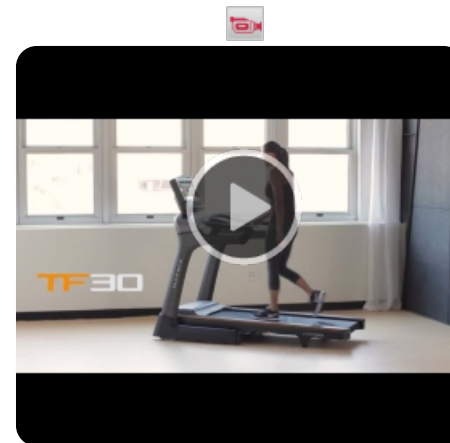

Амортизация Ultimate Deck™ System включает супер прочную раму, увеличенную деку и 8 профессиональных амортизационных подушек для сверхдлгого срока службы

Мотор собственного производства Johnson Drive™ System. Мотор постоянного тока мощностью 3.25 л.с. моментально откликается на любые изменения скорости, являясь при этом максимально надежным и устойчивым к перебоям электричества.

Легкоскладная рама. Конструкция рамы позволяет поднять деку практически на 90 градусов, а 4 встроенных ролика помогут вам переместить дорожку без дополнительных усилий

Все для комфортной тренировки: подстаканники для бутылок, клавиши управления soft-touch, сенсорные датчики и алюминиевые боковые поручни

Видео консоль

Видео